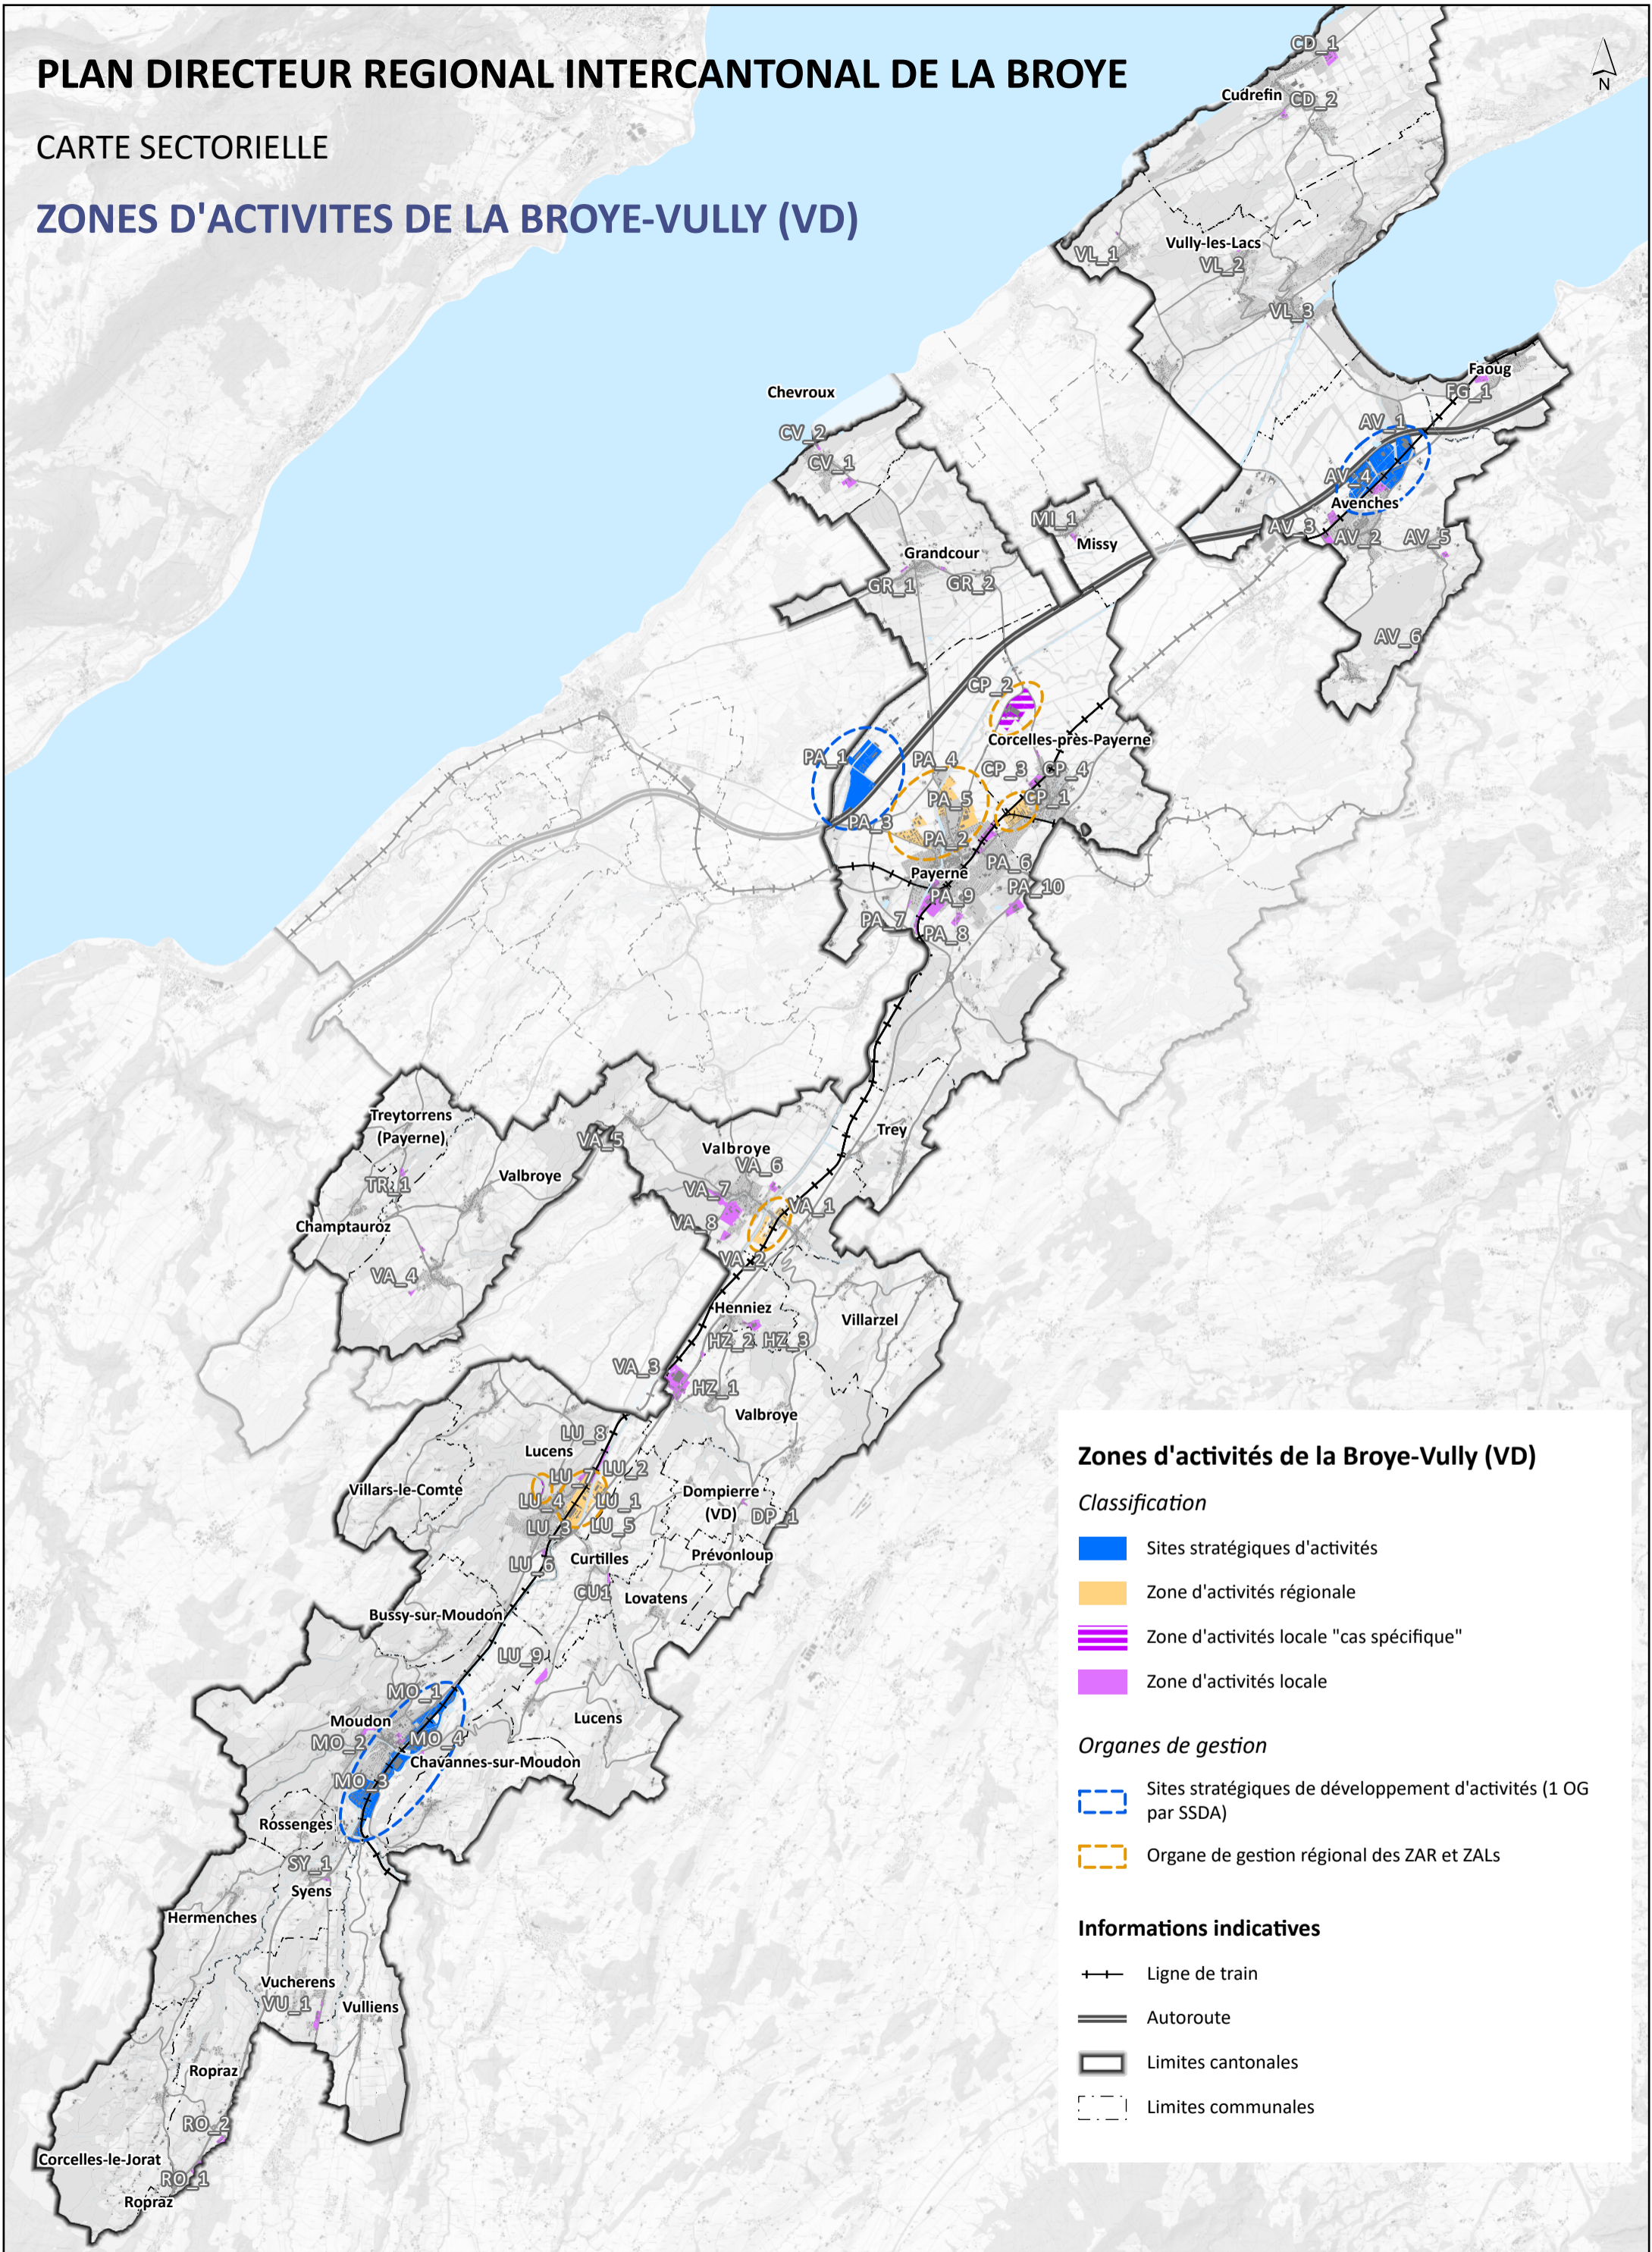

PLAN DIRECTEUR REGIONAL INTERCANTONAL DE LA BROYE

CARTE SECTORIELLE

ZONES D'ACTIVITES DE LA BROYE-VULLY (VD)

Zones d'activités de la Broye-Vully (VD)

Classification

- Sites stratégiques d'activités
- Zone d'activités régionale
- Zone d'activités locale "cas spécifique"
- Zone d'activités locale

Organes de gestion

- Sites stratégiques de développement d'activités (1 OG par SSDA)
- Organe de gestion régional des ZAR et ZALs

Informations indicatives

- Ligne de train
- Autoroute
- Limites cantonales
- Limites communales